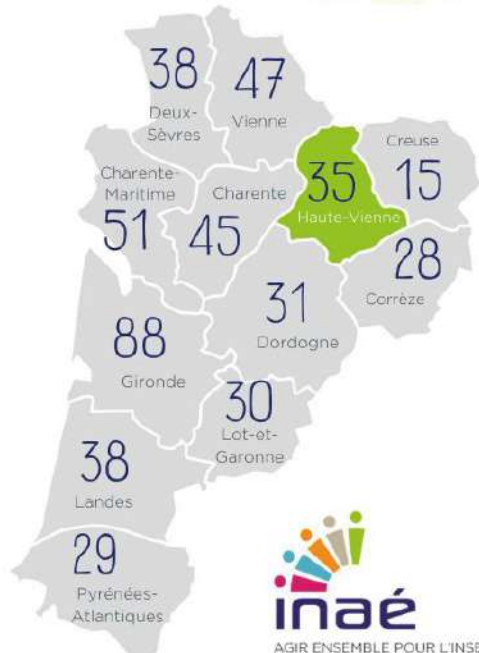

### Haute-Vienne

⚠ Le nombre de SIAE correspond au nombre de conventionnements listés dans l'ASP.

87

35 SIAE

2 235 Salariés en parcours

soit 633 ETP

**inaé**  
AGIR ENSEMBLE POUR L'INSERTION PAR L'ACTIVITÉ ÉCONOMIQUE

## PORTRAIT DES SIAE