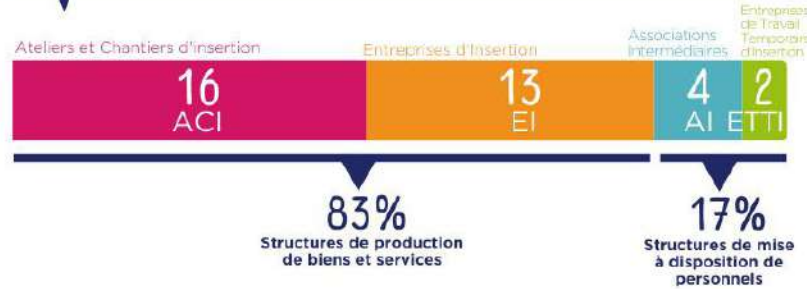

### Haute-Vienne

⚠ Le nombre de SIAE correspond au nombre de conventionnements listés dans l'ASP.

87

35 SIAE

2 235 Salariés en parcours

soit 633 ETP

**inaé**  
AGIR ENSEMBLE POUR L'INSERTION PAR L'ACTIVITÉ ÉCONOMIQUE

## PORTRAIT DES SIAE