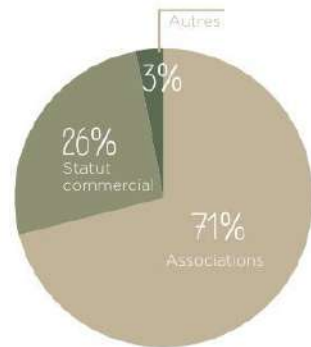

STATUT JURIDIQUE