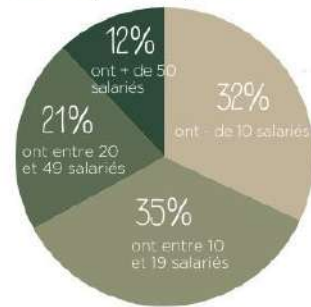

RÉPARTITION PAR TAILLE (ETP)

Salariés en parcours et permanents