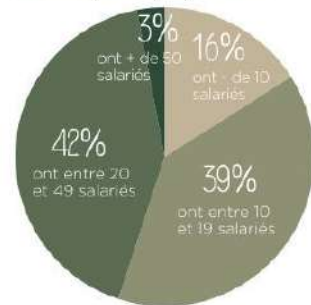

soit 530 ETP

inaé
AGIR ENSEMBLE POUR L'INSERTION
PAR L'ACTIVITÉ ÉCONOMIQUE

PORTRAIT DES SIAE

81% Structures de production de biens et services

19% Structures de mise à disposition de personnels

RÉPARTITION PAR TAILLE (ETP)

Salariés en parcours et permanents

ANCIENNETÉ

SECTEURS D'ACTIVITÉ

STATUT JURIDIQUE

IMPACT SOCIAL

PROFIL DES SALARIÉS

TREMLIN VERS L'EMPLOI