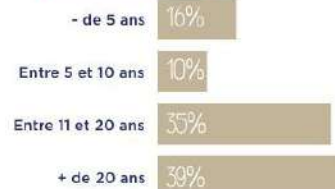

ANCIENNETÉ