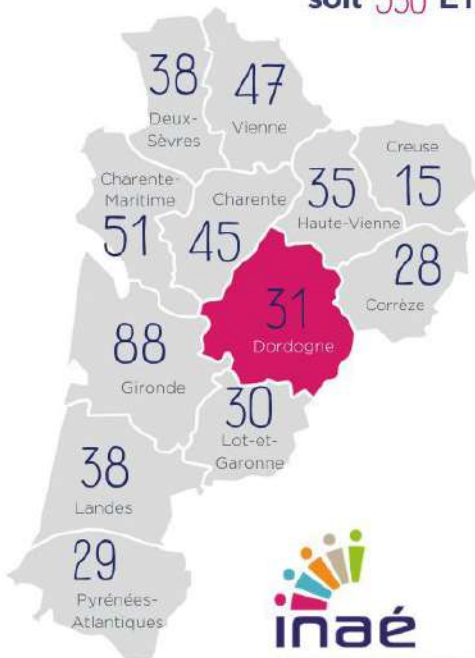

Infographie départementale

L'IAE en 2023

Inscription par l'Activité Economique

Dordogne

Le nombre de SIAE correspond au nombre de conventionnements listés dans l'ASP.

24

31 SIAE

1 876 Salariés en parcours

soit 530 ETP

inaé
AGIR ENSEMBLE POUR L'INSERTION
PAR L'ACTIVITÉ ÉCONOMIQUE

PORTRAIT DES SIAE

81% Structures de production de biens et services

19% Structures de mise à disposition de personnels

RÉPARTITION PAR TAILLE (ETP)