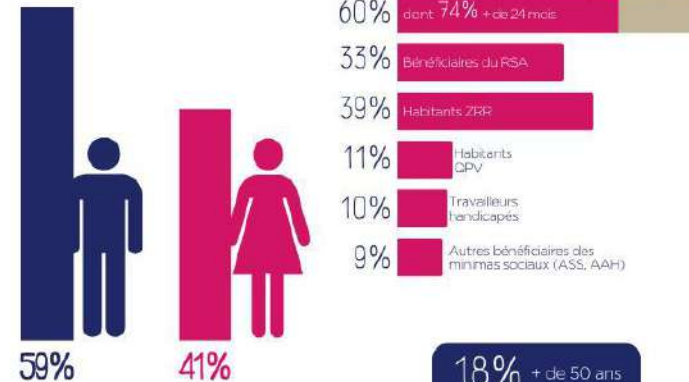

soit 530 ETP

inaé
AGIR ENSEMBLE POUR L'INSERTION
PAR L'ACTIVITÉ ÉCONOMIQUE

PORTRAIT DES SIAE

81% Structures de production de biens et services

19% Structures de mise à disposition de personnels

RÉPARTITION PAR TAILLE (ETP)

Salariés en parcours et permanents

ANCIENNETÉ

SECTEURS D'ACTIVITÉ

STATUT JURIDIQUE

IMPACT SOCIAL

PROFIL DES SALARIÉS

TREMLIN VERS L'EMPLOI