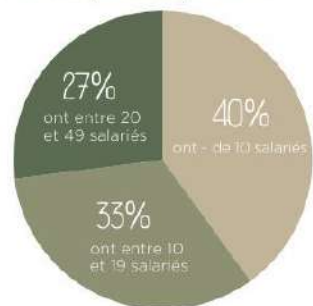

RÉPARTITION PAR TAILLE (ETP)

Salariés en parcours et permanents