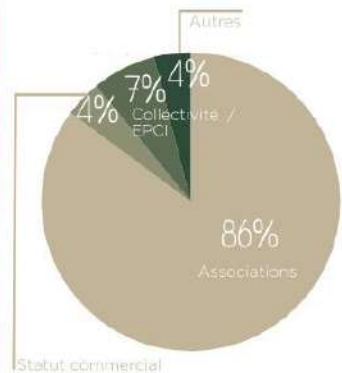

STATUT JURIDIQUE