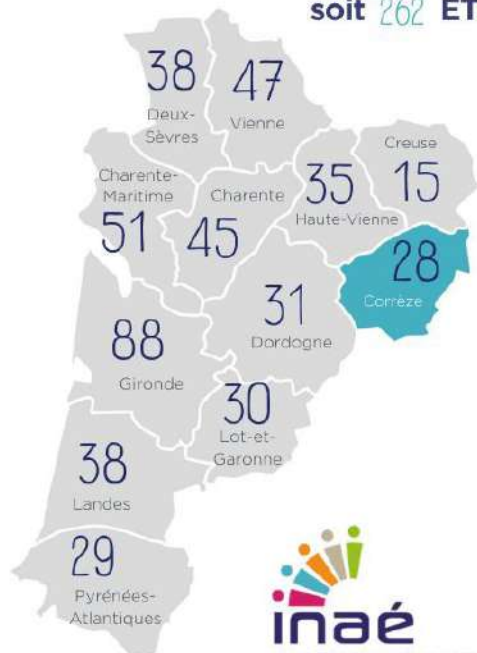

### Corrèze

Le nombre de SIAE correspond au nombre de conventionnements listés dans l'ASP.

19

28 SIAE

813 Salariés en parcours

soit 262 ETP

**inaé**  
AGIR ENSEMBLE POUR L'INSERTION  
PAR L'ACTIVITÉ ECONOMIQUE

## PORTRAIT DES SIAE