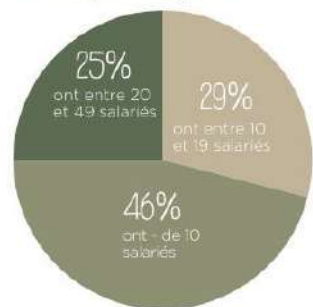

RÉPARTITION PAR TAILLE (ETP)

Salariés en parcours et permanents