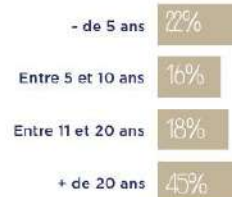

soit 1 077 ETP

PORTRAIT DES SIAE

RÉPARTITION PAR TAILLE (ETP)

Salariés en parcours et permanents

ANCIENNETÉ

SECTEURS D'ACTIVITÉ

STATUT JURIDIQUE

IMPACT SOCIAL