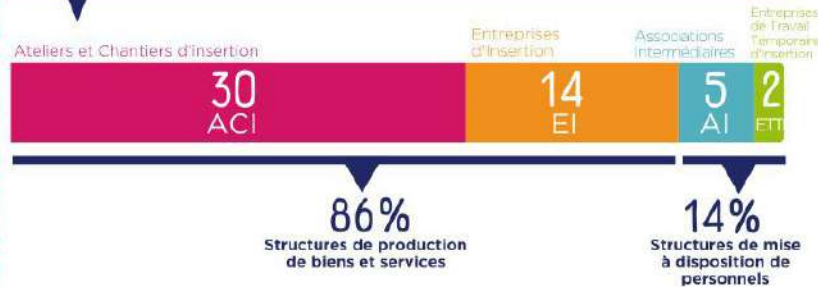

Infographie départementale

L'IAE en 2023

Inscription par l'Activité Economique

Charente-Maritime

Le nombre de SIAE correspond au nombre de conventionnements listés dans l'ASP.

17

51 SIAE

3 310 Salariés en parcours

soit 1 077 ETP

PORTRAIT DES SIAE

RÉPARTITION PAR TAILLE (ETP)

Salariés en parcours et permanents

ANCIENNETÉ

SECTEURS D'ACTIVITÉ

STATUT JURIDIQUE

IMPACT SOCIAL