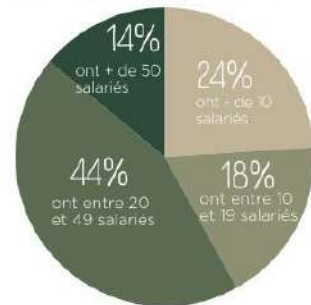

soit 1 077 ETP

PORTRAIT DES SIAE

RÉPARTITION PAR TAILLE (ETP)

Salariés en parcours et permanents

ANCIENNETÉ

SECTEURS D'ACTIVITÉ

STATUT JURIDIQUE

IMPACT SOCIAL