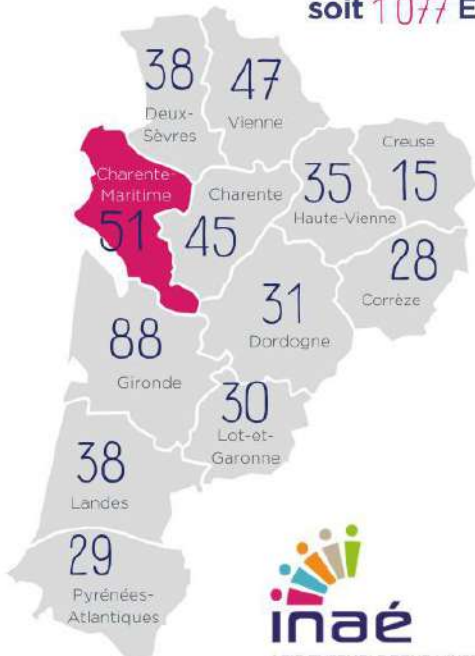

Infographie départementale

L'IAE en 2023

Inscription par l'Activité Economique

Charente-Maritime

Le nombre de SIAE correspond au nombre de conventionnements listés dans l'ASP.

17

51 SIAE

3 310 Salariés en parcours

soit 1 077 ETP

PORTRAIT DES SIAE

RÉPARTITION PAR TAILLE (ETP)

Salariés en parcours et permanents

ANCIENNETÉ

SECTEURS D'ACTIVITÉ

STATUT JURIDIQUE

IMPACT SOCIAL