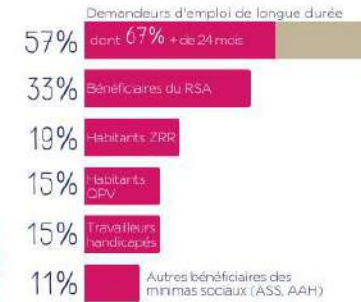

soit 1 077 ETP

PORTRAIT DES SIAE

RÉPARTITION PAR TAILLE (ETP)

Salariés en parcours et permanents

ANCIENNETÉ

SECTEURS D'ACTIVITÉ

STATUT JURIDIQUE

IMPACT SOCIAL

PROFIL DES SALARIÉS

TREMPLIN VERS L'EMPLOI